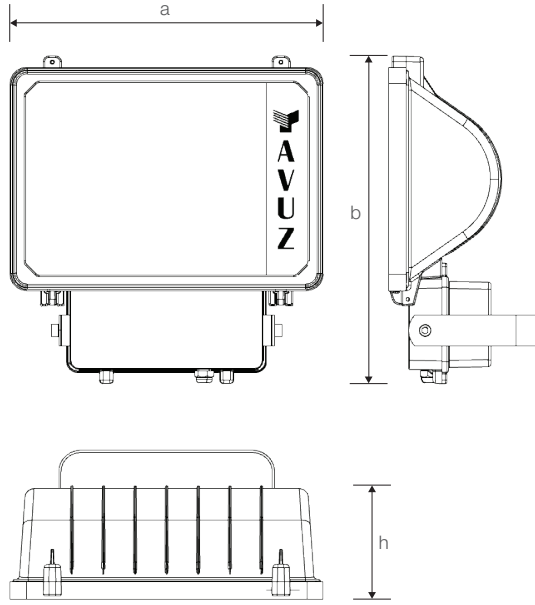

## Ürün ölçüleri (mm)

	a	b	h
Standart	445	420	150